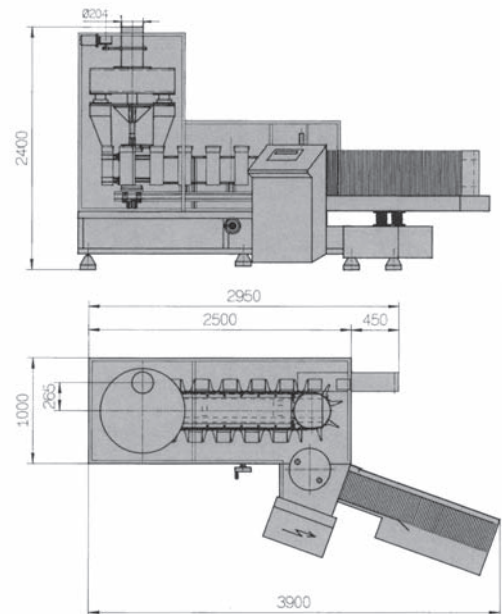

packaging division

MPT

 **CURTI**

CURTI COSTRUZIONI MECCANICHE S.p.A.

10 out of 10 for flexibility
10 out of 10 for savings

1010

l'efficacia della semplicità

ASTUCCIATRICE VERTICALE MODELLO 1010

- alimentazione astucci rotante a due bracci
- cambio formato rapido senza sostituzione di parti
- manutenzione estremamente limitata
- alto standard igienico
- alimentazione prodotto: dosatore volumetrico, dosatore a coclea, pesatrici
- chiusura: hot melt. colla vinilica
- dosatore volumetrico a 4 tazze
- rotazione senso orario (opzione: antiorario)
- prodotti: detersivi, pasta alimentare corta, caramelle, zucchero, sale, frutta secca, legumi secchi, riso, farina, pet food, sementi, ricambi

cambio di formato
rapido e facile

quick and easy
size change

changement de
format rapide et facile

schneller und
leichter formatwechsel

A X B X H

Kw 5

NL/1'
45/90

CPM
50/100

MIN	80 X 30 X 120 mm
MAX	200 X 100 X 310 mm

Questi dati potranno essere variati senza preavviso . This data can be changed without notice.

Let données indiquées peuvent être changées, sans avis de notre part . Die angegebene Daten koennen ohne Vorankuendigung geaendert werden.