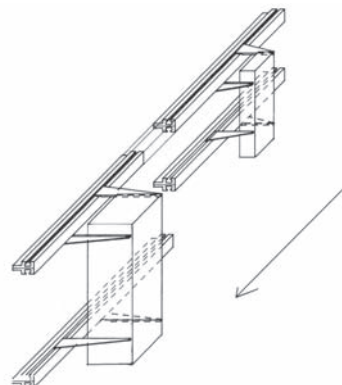

cambio di formato
rapido e facile

quick and easy
size change

changement de
format rapide et facile

schneller und
leichter formatwechsel