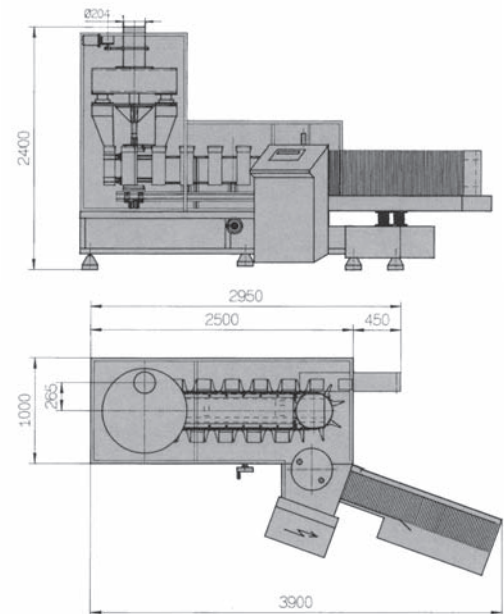

packaging division

MPT

CURTI

CURTI COSTRUZIONI MECCANICHE S.p.A.

10 out of 10 for flexibility
10 out of 10 for savings

1010

l'efficacia della semplicità

ETUYEUSE VERTICALE MODELE 1010

- distribution des étuis par tourelle rotative à 2 bras munis de ventouses
- changement de format très rapide sans remplacement de pièces
- entretien extrêmement limitée
- très hauts standards d'hygiène
- distribution du produit: par doseur volumétrique, doseur à vis, peseuses
- fermeture des étuis: par colle à chaud, colle à froid vinylique
- doseur volumétrique à 4 godets
- rotation en sens horaire ou sur option en sens anti-horaire
- applications: lessive, pâtes alimentaires courtes, confiserie, sucre, sel, fruits secs, légumes secs, riz, farine, aliments pour animaux, graines de semences, pièces de rechange

cambio di formato
rapido e facile

quick and easy
size change

changement de
format rapide et facile

schneller und
leichter formatwechsel

A X B X H

Kw 5

NL/1'
45/90

CPM
50/100

MIN	80 X 30 X 120 mm
MAX	200 X 100 X 310 mm

Questi dati potranno essere variati senza preavviso . This data can be changed without notice.

Let données indiquées peuvent être changées, sans avis de notre part . Die angegebene Daten koennen ohne Vorankuendigung geaendert werden.