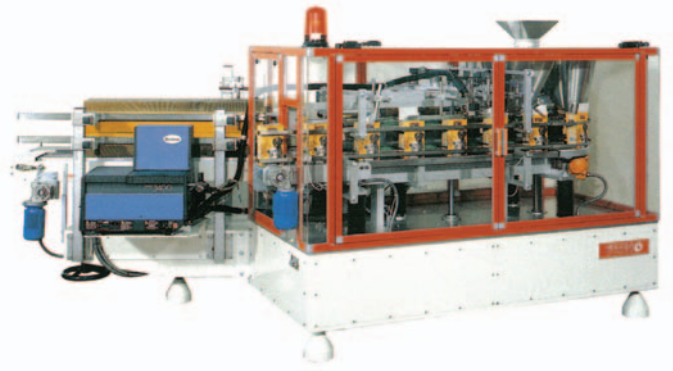

packaging division

MPT

CURTI

CURTI COSTRUZIONI MECCANICHE S.p.A.

10 out of 10 for flexibility
10 out of 10 for savings

1010

l'efficacia della semplicità

ETUYEUSE VERTICALE MODELE 1010

- distribution des étuis par tourelle rotative à 2 bras munis de ventouses
- changement de format très rapide sans remplacement de pièces
- entretien extrêmement limitée
- très hauts standards d'hygiène
- distribution du produit: par doseur volumétrique, doseur à vis, peseuses
- fermeture des étuis: par colle à chaud, colle à froid vinylique
- doseur volumétrique à 4 godets
- rotation en sens horaire ou sur option en sens anti-horaire
- applications: lessive, pâtes alimentaires courtes, confiserie, sucre, sel, fruits secs, légumes secs, riz, farine, aliments pour animaux, graines de semences, pièces de rechange

cambio di formato
rapido e facile

quick and easy
size change

changement de
format rapide et facile

schneller und
leichter formatwechsel

A X B X H

Kw 5

NL/1'
45/90

CPM
50/100