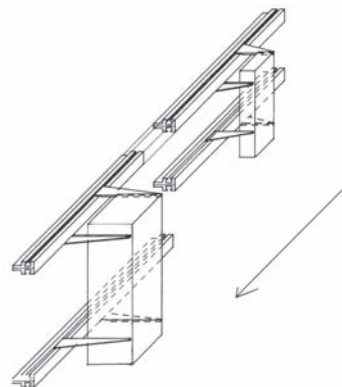

cambio di formato
rapido e facile

quick and easy
size change

changement de
format rapide et facile

schneller und
leichter formatwechsel