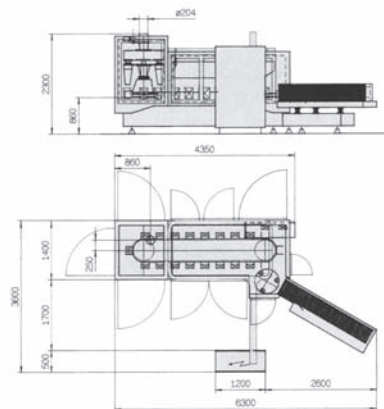

1002

Questi dati potranno essere variati senza preavviso . This data can be changed without notice.

Let données indiquées peuvent être changées, sans avis de notre part . Die angegebene Daten koennen ohne Vorankuendigung geaendert werden.