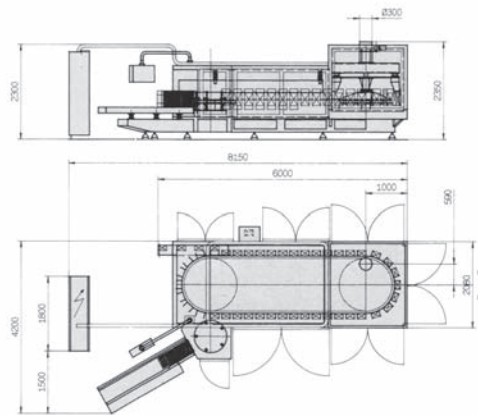

ASTUCCIATRICE VERTICALE MODELLO 1002-1004

- alimentazione astucci rotante a 3-5 bracci
- cambio formato rapido
- manutenzione estremamente limitata
- altissimo standard igienico
- alimentazione prodotto: dosatore volumetrico, dosatore a coclea, pesatrici
- chiusura: hot melt, colla vinicola. siftproof incastro
- dosatore volumetrico a 6 tazze per 1002 e 15 tazze per 1004
- rotazione senso orario (opzione: antiorario)
- prodotti: detersivi, pasta alimentare corta, caramelle, cioccolato, zucchero, sale, sementi, ricambi, prodotti polverosi

	A	X	B	X	H
MIN	80	X	30	X	120 mm
MAX	200	X	100	X	310 mm

1002	Kw 5,9	NI/1 130	Cpm 150
1004	Kw 12,9	NI/1 225	Cpm 300

1004

1002

Questi dati potranno essere variati senza preavviso . This data can be changed without notice.

Let données indiquées peuvent être changées, sans avis de notre part . Die angegebene Daten koennen ohne Vorankuendigung geaendert werden.