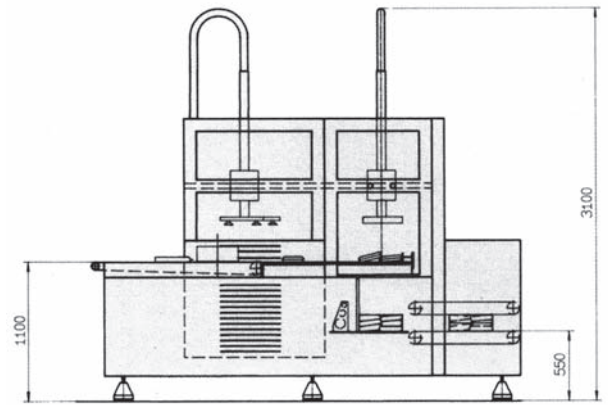

packaging division

MPT

 **CURTI**

CURTI COSTRUZIONI MECCANICHE S.p.A.

BAGSPACK 120

l'efficacia della semplicità

BAGSPACK 120

INCARTONATRICE AUTOMATICA PER SACCHETTI IN PIEDI DENTRO IL CARTONE

- Formatura e chiusura cartoni (tipo americano RSC) con magazzino cartoni verticale per il facile caricamento e formatura cartone con due assi controllati e apertura positiva.
- Trasferimento sacchetti stesi dentro un cassetto tramite un braccio) robotizzato H.S
- Trasferimento sacchetti dentro il cartone tramite inserimento del cassetto dentro il cartone stesso
- Chiusura cartoni con colla hot melt o nastro adesivo
- rapido e facile cambio di formato tramite volantmi con indicatori di posizione digitale a 4 cifre e memorizzazione di tutte le funzioni elettroniche
- esecuzione speciale con magazzino cartoni a sinistra
- ottimo standard igienico
- manutenzione estremamente limitata esente da lubrificazione
- massima delicatezza nella manipolazione dei prodotti
- prodotti che si possono imballare: patatine, snacks, biscotti, riso, cereali e astucci.

BAG SIZE

	mm			inches		
MIN	60	70	15	2.3	2.9	0.6
MAX	250	400	100	9.75	15.7	3.9
	W	L	S	W	L	S

CASE SIZE

	mm			inches		
MIN	240	150	150	7.9	5.9	5.9
MAX	600	400	400	23.6	15.7	15.7
	A	B	H	A	B	H

Questi dati potranno essere variati senza preavviso . This data can be changed without notice.