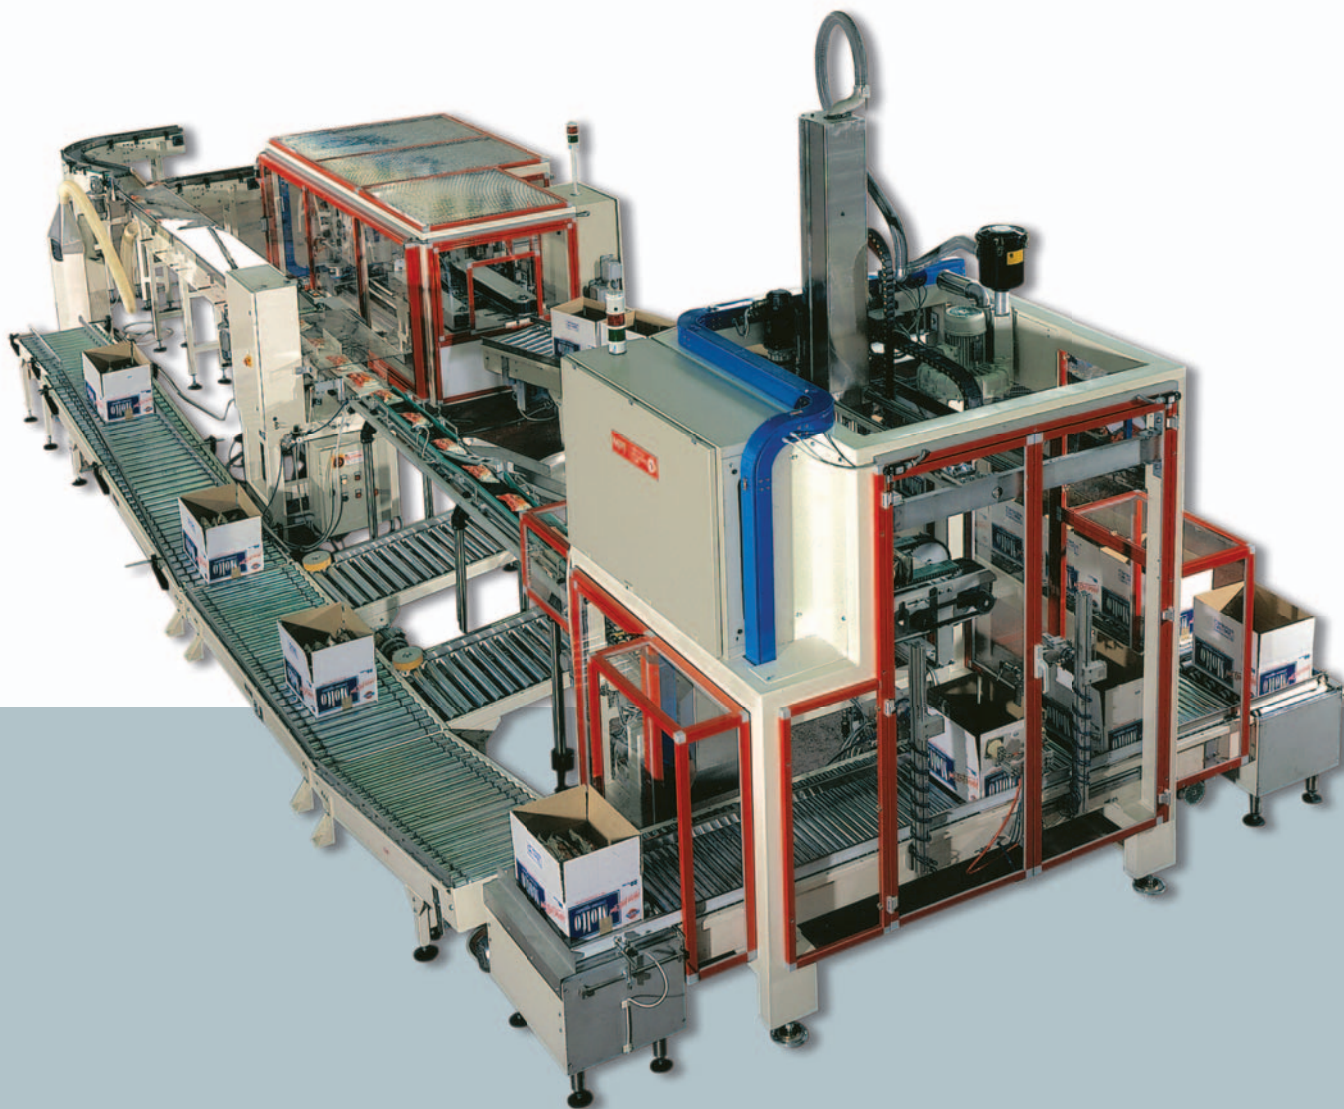

packaging division

MPT

 **CURTI**

CURTI COSTRUZIONI MECCANICHE S.p.A.

BAGSPACK 120

l'efficacia della semplicità

BAGSPACK 120

INCARTONATRICE AUTOMATICA PER SACCHETTI IN PIEDI DENTRO IL CARTONE

- Formatura e chiusura cartoni (tipo americano RSC) con magazzino cartoni verticale per il facile caricamento e formatura cartone con due assi controllati e apertura positiva.
- Trasferimento sacchetti stesi dentro un cassetto tramite un braccio) robotizzato H.S
- Trasferimento sacchetti dentro il cartone tramite inserimento del cassetto dentro il cartone stesso
- Chiusura cartoni con colla hot melt o nastro adesivo
- rapido e facile cambio di formato tramite volantmi con indicatori di posizione digitale a 4 cifre e memorizzazione di tutte le funzioni elettroniche
- esecuzione speciale con magazzino cartoni a sinistra
- ottimo standard igienico
- manutenzione estremamente limitata esente da lubrificazione
- massima delicatezza nella manipolazione dei prodotti
- prodotti che si possono imballare: patatine, snacks, biscotti, riso, cereali e astucci.