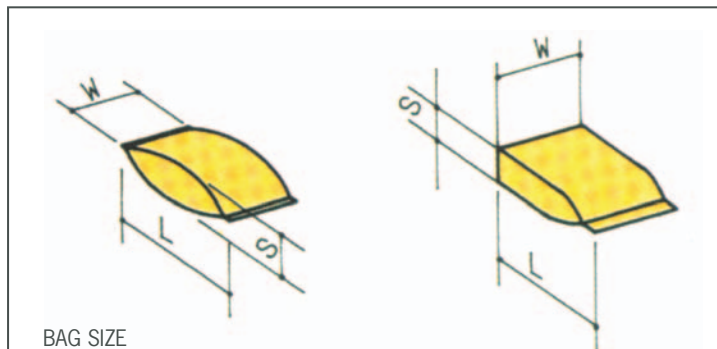

packaging division

MPT

 **CURTI**

CURTI COSTRUZIONI MECCANICHE S.p.A.

BAGSPACK 120

l'efficacia della semplicità

BAGSPACK 120

INCARTONATRICE AUTOMATICA PER SACCHETTI IN PIEDI DENTRO IL CARTONE

- Formatura e chiusura cartoni (tipo americano RSC) con magazzino cartoni verticale per il facile caricamento e formatura cartone con due assi controllati e apertura positiva.
- Trasferimento sacchetti stesi dentro un cassetto tramite un braccio) robotizzato H.S
- Trasferimento sacchetti dentro il cartone tramite inserimento del cassetto dentro il cartone stesso
- Chiusura cartoni con colla hot melt o nastro adesivo
- rapido e facile cambio di formato tramite volantmi con indicatori di posizione digitale a 4 cifre e memorizzazione di tutte le funzioni elettroniche
- esecuzione speciale con magazzino cartoni a sinistra
- ottimo standard igienico
- manutenzione estremamente limitata esente da lubrificazione
- massima delicatezza nella manipolazione dei prodotti
- prodotti che si possono imballare: patatine, snacks, biscotti, riso, cereali e astucci.

BAG SIZE

	mm			inches		
MIN	60	70	15	2.3	2.9	0.6
MAX	250	400	100	9.75	15.7	3.9
	W	L	S	W	L	S

CASE SIZE

	mm			inches		
MIN	240	150	150	7.9	5.9	5.9
MAX	600	400	400	23.6	15.7	15.7
	A	B	H	A	B	H

Questi dati potranno essere variati senza preavviso . This data can be changed without notice.