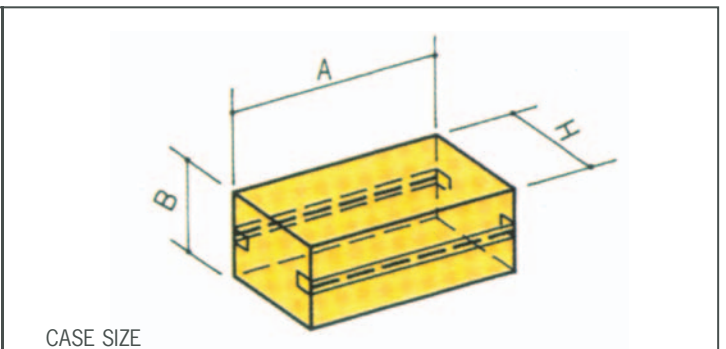

packaging division

MPT

 **CURTI**

CURTI COSTRUZIONI MECCANICHE S.p.A.

BAGSPACK 120

l'efficacia della semplicità

BAGSPACK 120

INCARTONATRICE AUTOMATICA PER SACCHETTI IN PIEDI DENTRO IL CARTONE

- Formatura e chiusura cartoni (tipo americano RSC) con magazzino cartoni verticale per il facile caricamento e formatura cartone con due assi controllati e apertura positiva.
- Trasferimento sacchetti stesi dentro un cassetto tramite un braccio) robotizzato H.S
- Trasferimento sacchetti dentro il cartone tramite inserimento del cassetto dentro il cartone stesso
- Chiusura cartoni con colla hot melt o nastro adesivo
- rapido e facile cambio di formato tramite volantmi con indicatori di posizione digitale a 4 cifre e memorizzazione di tutte le funzioni elettroniche
- esecuzione speciale con magazzino cartoni a sinistra
- ottimo standard igienico
- manutenzione estremamente limitata esente da lubrificazione
- massima delicatezza nella manipolazione dei prodotti
- prodotti che si possono imballare: patatine, snacks, biscotti, riso, cereali e astucci.

BAG SIZE

	mm			inches		
MIN	60	70	15	2.3	2.9	0.6
MAX	250	400	100	9.75	15.7	3.9
	W	L	S	W	L	S

CASE SIZE

	mm			inches		
MIN	240	150	150	7.9	5.9	5.9
MAX	600	400	400	23.6	15.7	15.7
	A	B	H	A	B	H

Questi dati potranno essere variati senza preavviso . This data can be changed without notice.