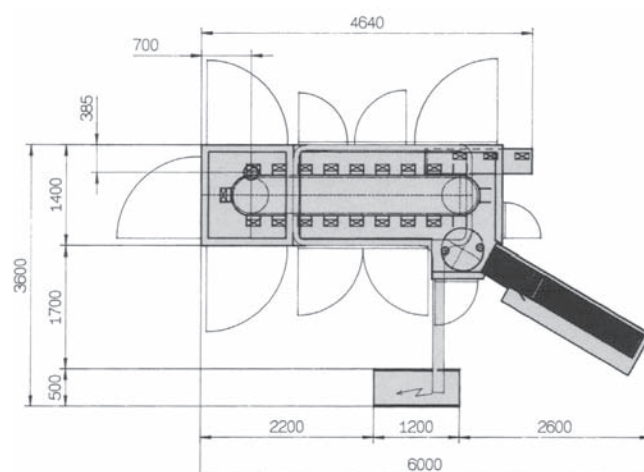

packaging division

CURTI

CURTI COSTRUZIONI MECCANICHE S.p.A.

1005

l'efficacia della semplicità

ASTUCCIATRICE VERTICALE MODELLO 1005

- alimentazione astucci rotante a 2 bracci
- cambio formato rapido
- manutenzione estremamente limitata
- altissimo standard igienico
- alimentazione prodotto: dosatore volumetrico, dosatore a coclea, pesatrici
- chiusura: hot melt, colla vinilica, siftproof, incastro
- dosatore volumetrico a 4 tazze
- rotazione senso orario (opzione: antiorario)
- prodotti: detersivi, pasta alimentare corta, caramelle, cioccolato, zucchero, sale, frutta secca, legumi secchi, riso, farina, pet food sementi, ricambi prodotti polverosi.