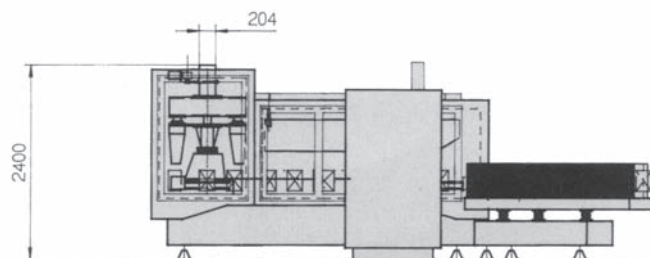

packaging division

CURTI

CURTI COSTRUZIONI MECCANICHE S.p.A.

1005

l'efficacia della semplicità

ASTUCCIATRICE VERTICALE MODELLO 1005

- alimentazione astucci rotante a 2 bracci
- cambio formato rapido
- manutenzione estremamente limitata
- altissimo standard igienico
- alimentazione prodotto: dosatore volumetrico, dosatore a coclea, pesatrici
- chiusura: hot melt, colla vinilica, siftproof, incastro
- dosatore volumetrico a 4 tazze
- rotazione senso orario (opzione: antiorario)
- prodotti: detersivi, pasta alimentare corta, caramelle, cioccolato, zucchero, sale, frutta secca, legumi secchi, riso, farina, pet food sementi, ricambi prodotti polverosi.