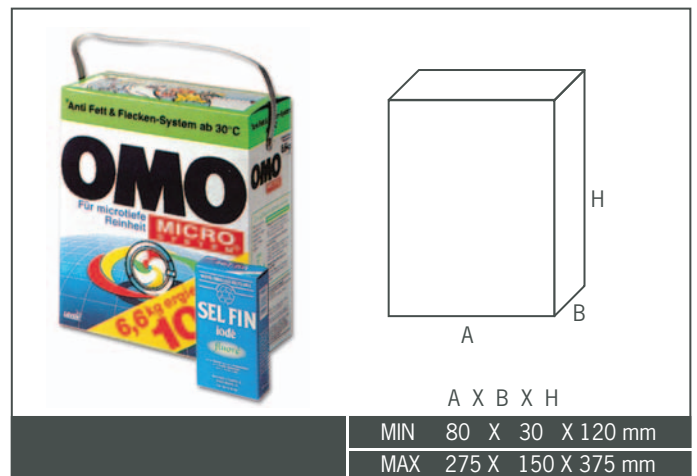

packaging division

MPT

CURTI

CURTI COSTRUZIONI MECCANICHE S.p.A.

1005

l'efficacia della semplicità

ETUYEUSE VERTICALE MODELE 1005

- distribution des étuis par tourelle rotative à 2 bras munis de ventouses
- changement de format très rapide
- entretien extrêmement limité
- très haut standard d'hygiène
- distribution du produit: par doseur volumétrique, doseur à vis, peseuse
- fermeture des étuis: par colle à chaud, colle à froid vinylique, par système 100% étanche sift-proof, on bien par pattes rentrantes
- doseur volumétrique à 4 godets
- rotation en sens horaire ou sur option en sens anti-horaire
- applications: lessive, pâtes alimentaires courtes, confiserie, chocolat en poudre, sucre, sel, fruits secs, légumes secs, riz, farine, aliments pour animaux, graines de semences, pièces de rechange, tous produits pulvérulents.