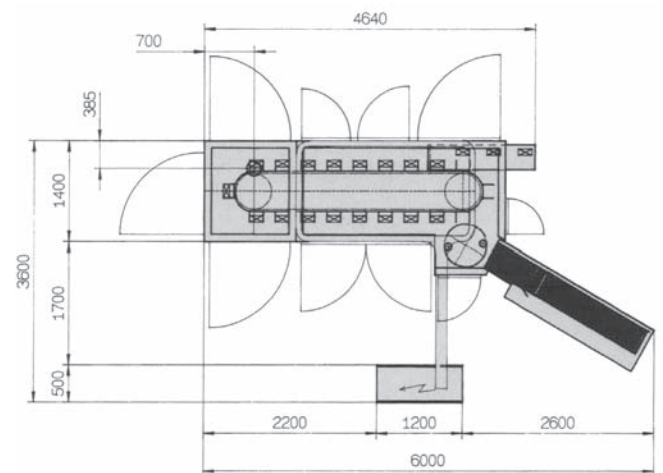

packaging division

MPT

CURTI

CURTI COSTRUZIONI MECCANICHE S.p.A.

1005

l'efficacia della semplicità

ETUYEUSE VERTICALE MODELE 1005

- distribution des étuis par tourelle rotative à 2 bras munis de ventouses
- changement de format très rapide
- entretien extrêmement limité
- très haut standard d'hygiène
- distribution du produit: par doseur volumétrique, doseur à vis, peseuse
- fermeture des étuis: par colle à chaud, colle à froid vinylique, par système 100% étanche sift-proof, on bien par pattes rentrantes
- doseur volumétrique à 4 godets
- rotation en sens horaire ou sur option en sens anti-horaire
- applications: lessive, pâtes alimentaires courtes, confiserie, chocolat en poudre, sucre, sel, fruits secs, légumes secs, riz, farine, aliments pour animaux, graines de semences, pièces de rechange, tous produits pulvérulents.