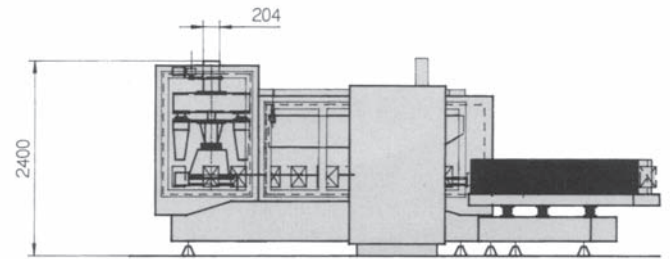

packaging division

MPT

CURTI

CURTI COSTRUZIONI MECCANICHE S.p.A.

1005

l'efficacia della semplicità

ETUYEUSE VERTICALE MODELE 1005

- distribution des étuis par tourelle rotative à 2 bras munis de ventouses
- changement de format très rapide
- entretien extrêmement limité
- très haut standard d'hygiène
- distribution du produit: par doseur volumétrique, doseur à vis, peseuse
- fermeture des étuis: par colle à chaud, colle à froid vinylique, par système 100% étanche sift-proof, on bien par pattes rentrantes
- doseur volumétrique à 4 godets
- rotation en sens horaire ou sur option en sens anti-horaire
- applications: lessive, pâtes alimentaires courtes, confiserie, chocolat en poudre, sucre, sel, fruits secs, légumes secs, riz, farine, aliments pour animaux, graines de semences, pièces de rechange, tous produits pulvérulents.