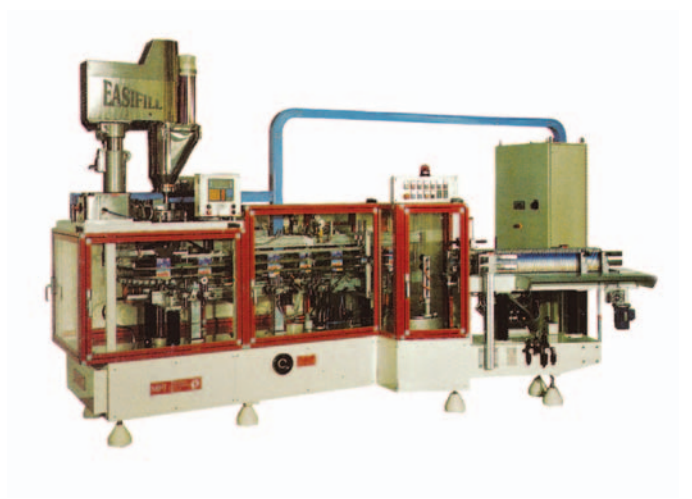

# ETUYEUSE VERTICALE MODELE 1001

- distribution des étuis par tourelle rotative à 2 bras munis de ventouses
- changement de format rapide sans outils
- entretien extrêmement limitée
- très hauts standards d'hygiène
- distribution du produit: par doseur volumétrique, doseur à vis, peseuses
- fermeture des étuis: par colle à chaud, colle à froid vinylique
- doseur volumétrique à 4 godets
- rotation en sens horaire ou sur option en sens anti-horaire
- applications: lessive, pâtes alimentaires courtes, confiserie, sucre, sel, fruits secs, légumes secs, riz, farine, aliments pour animaux, graines de semences, pièces de rechange