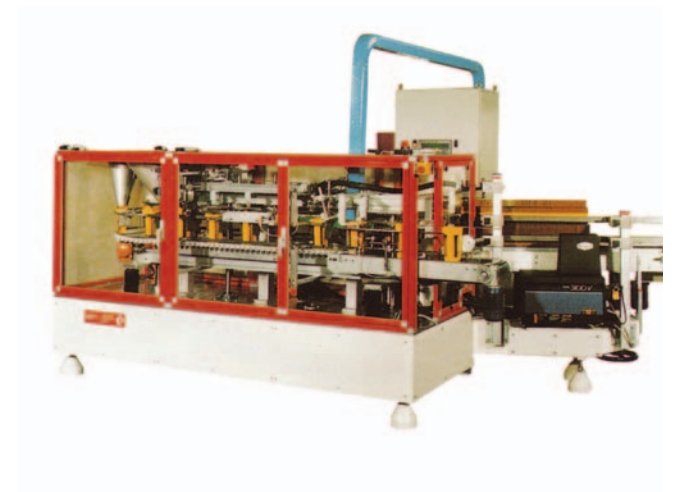

# ETUYEUSE VERTICALE MODELE 1001

- distribution des étuis par tourelle rotative à 2 bras munis de ventouses
- changement de format rapide sans outils
- entretien extrêmement limitée
- très hauts standards d'hygiène
- distribution du produit: par doseur volumétrique, doseur à vis, peseuses
- fermeture des étuis: par colle à chaud, colle à froid vinylique
- doseur volumétrique à 4 godets
- rotation en sens horaire ou sur option en sens anti-horaire
- applications: lessive, pâtes alimentaires courtes, confiserie, sucre, sel, fruits secs, légumes secs, riz, farine, aliments pour animaux, graines de semences, pièces de rechange