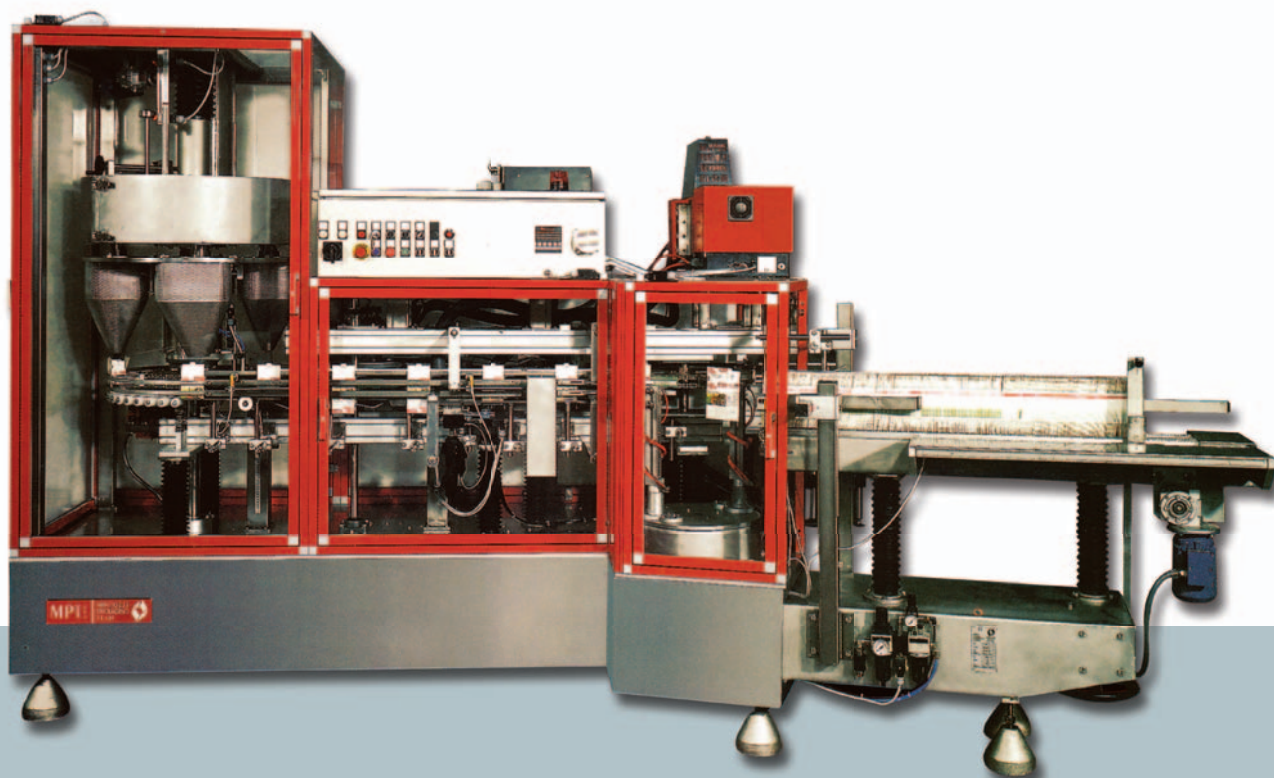

packaging division

CURTI

CURTI COSTRUZIONI MECCANICHE S.p.A.

1001

l'efficacia della semplicità