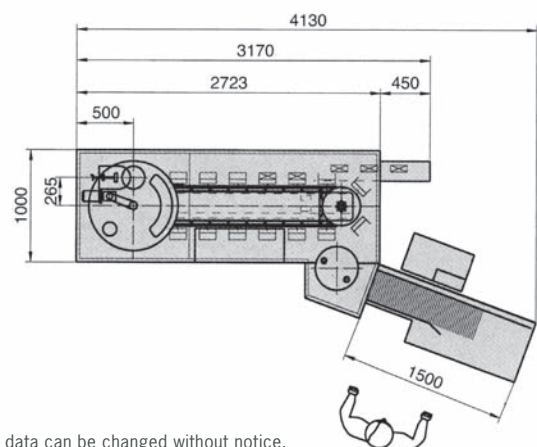

# ETUYEUSE VERTICALE MODELE 1001

- distribution des étuis par tourelle rotative à 2 bras munis de ventouses
- changement de format rapide sans outils
- entretien extrêmement limitée
- très hauts standards d'hygiène
- distribution du produit: par doseur volumétrique, doseur à vis, peseuses
- fermeture des étuis: par colle à chaud, colle à froid vinylique
- doseur volumétrique à 4 godets
- rotation en sens horaire ou sur option en sens anti-horaire
- applications: lessive, pâtes alimentaires courtes, confiserie, sucre, sel, fruits secs, légumes secs, riz, farine, aliments pour animaux, graines de semences, pièces de rechange

A X B X H

Kw 5	NL/1'	CPM	MIN	30 X 15 X 50 mm
	45/90	50/100	MAX	150 X 60 X 200 mm

Questi dati potranno essere variati senza preavviso . This data can be changed without notice.

Let données indiquées peuvent être changées, sans avis de notre part . Die angegebene Daten koennen ohne Vorankuendigung geaendert werden.