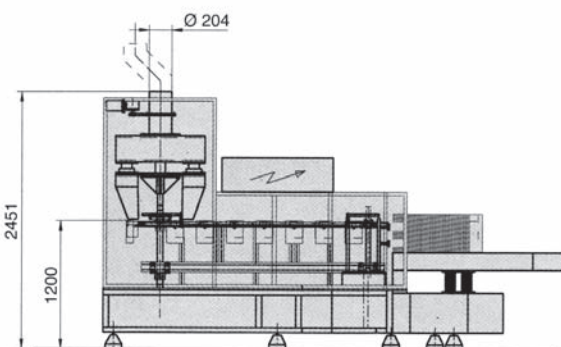

# ETUYEUSE VERTICALE MODELE 1001

- distribution des étuis par tourelle rotative à 2 bras munis de ventouses
- changement de format rapide sans outils
- entretien extrêmement limitée
- très hauts standards d'hygiène
- distribution du produit: par doseur volumétrique, doseur à vis, peseuses
- fermeture des étuis: par colle à chaud, colle à froid vinylique
- doseur volumétrique à 4 godets
- rotation en sens horaire ou sur option en sens anti-horaire
- applications: lessive, pâtes alimentaires courtes, confiserie, sucre, sel, fruits secs, légumes secs, riz, farine, aliments pour animaux, graines de semences, pièces de rechange

A X B X H

Kw 5	NL/1'	CPM	MIN	30 X 15 X 50 mm
	45/90	50/100	MAX	150 X 60 X 200 mm

Questi dati potranno essere variati senza preavviso . This data can be changed without notice.

Let données indiquées peuvent être changées, sans avis de notre part . Die angegebene Daten koennen ohne Vorankuendigung geaendert werden.